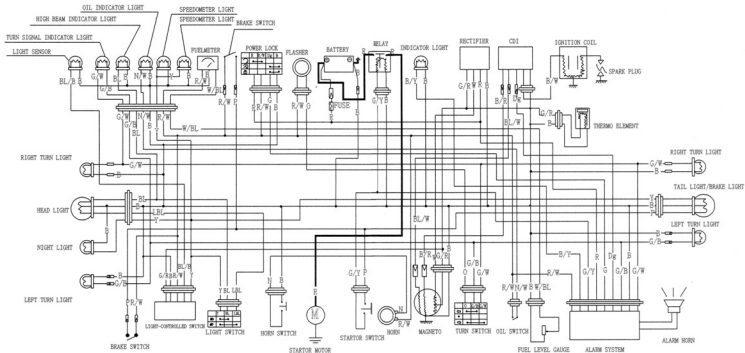

Generic Scooter Wiring Diagram - www.powerscooters.org

SYMBOL	B	R	W	BL	G	O	Y	P	N	LBL	Dg
COLOR	BLACK	RED	WHITE	BLUE	GREEN	GRANGE	YELLOW	PURPLE	BROWN	LIGHT BLUE	DARK GREEN